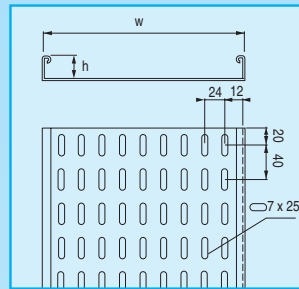

BS T96

100	100	1,67	401042	403042
	123	1,76	401043	403043
150	147	2,01	401044	403044
	171	2,04	401045	403045
200	195	2,26	401046	403046
	220	2,21	401047	403047
	268	4,13	401048	403048
300	316	4,57	401049	403049
	365	6,22	401050	403050
400	412	6,71	401051	403051
	460	7,32	401052	403052
500	507	7,87	401053	403053
600	604	8,33	401069	403069

● Ref. available on stock :

409NNN
316 L

On request :

407NNN
304 L

411NNN
AG3

For width > 300 mm, we recommend to fit a fish plate on the bottom of the cable trays (see page 2-20).

BS T24

BS T48